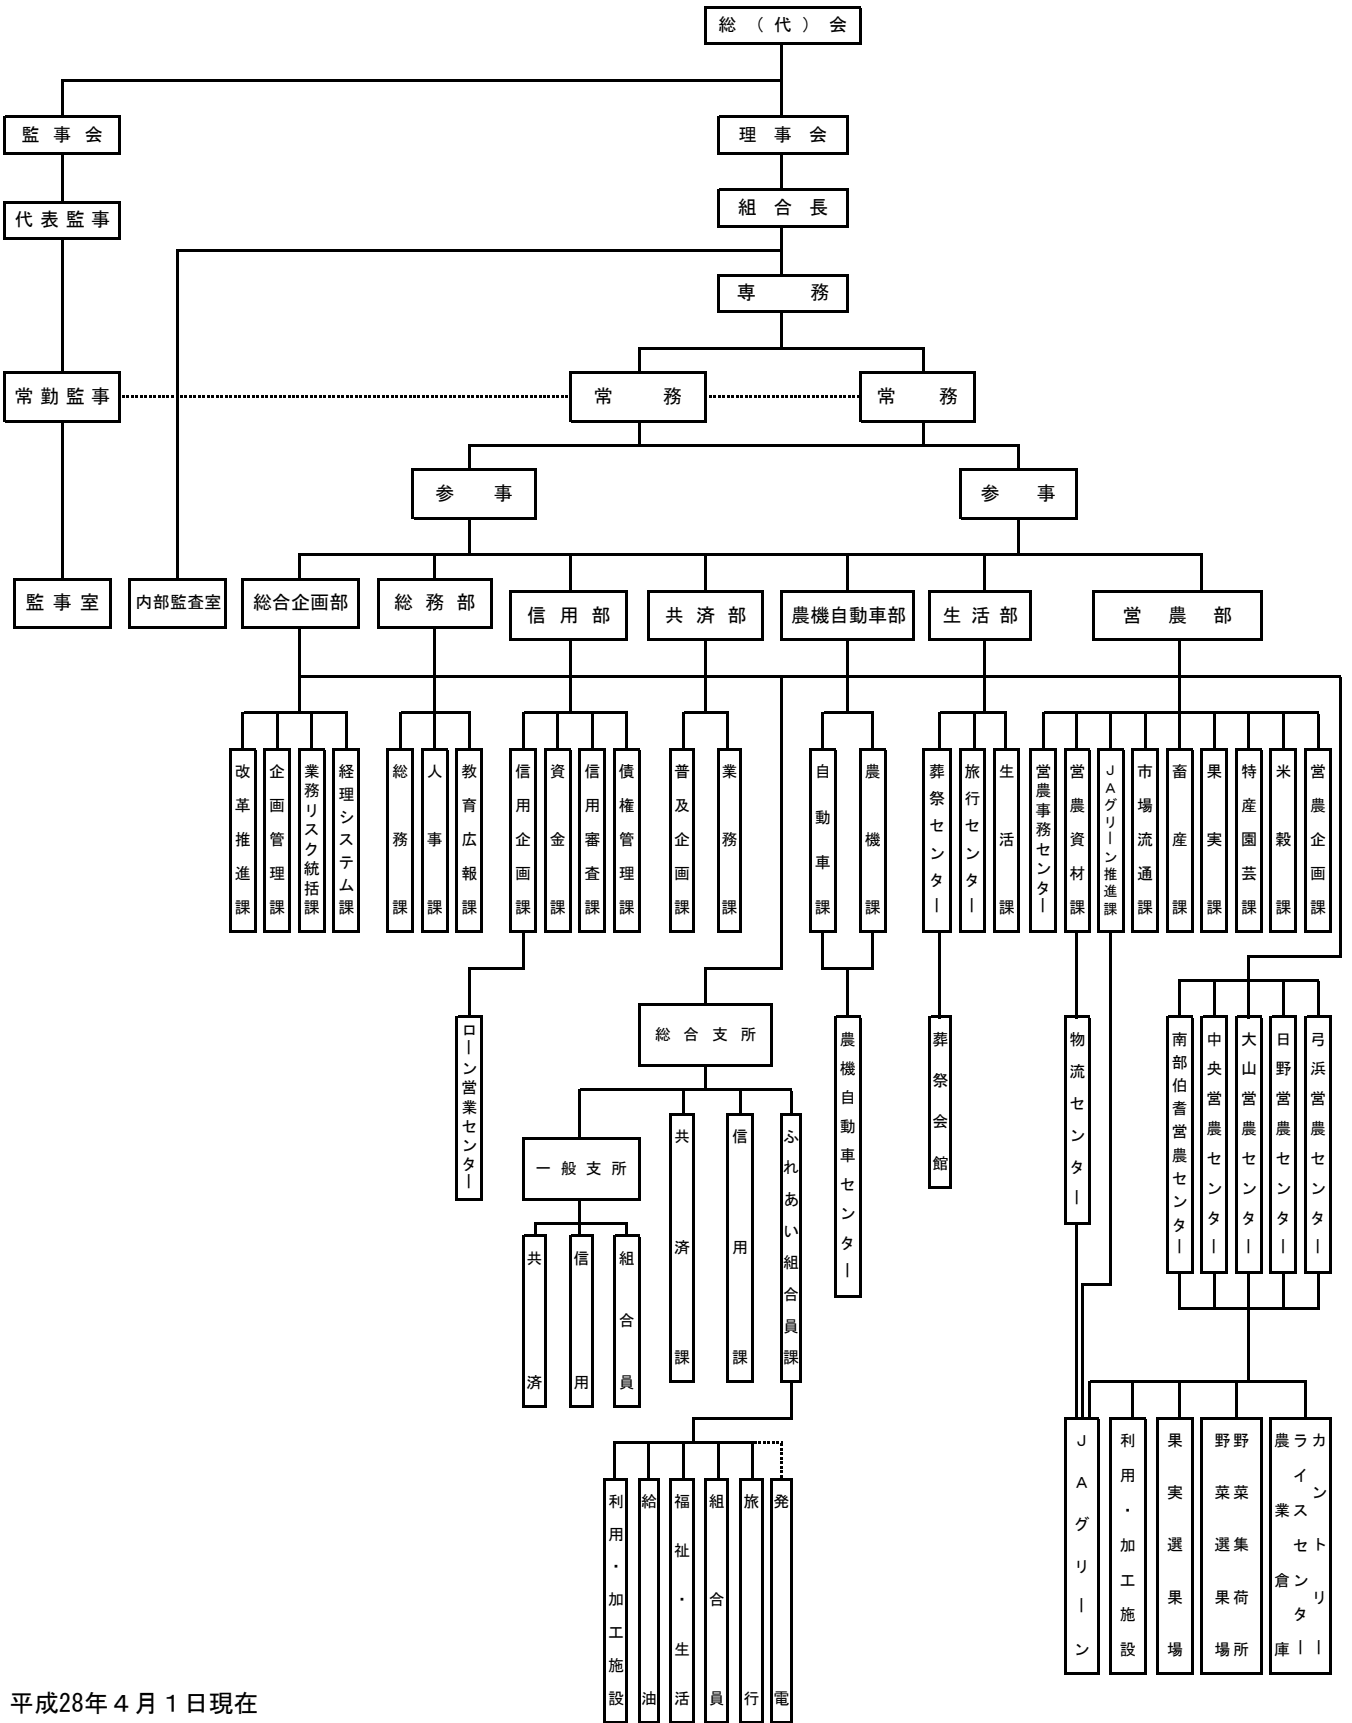

【JAの概要】

1. 機構図

平成28年4月1日現在

2. 役員構成（役員一覧）

平成28年1月31日現在

役職名	氏名	常勤・非常勤の別	代表権の有無	担当・その他
代表理事組合長	谷本 晴美	常勤	有	総務・企画管理担当 鳥取県農業協同組合中央会理事 鳥取県信連経営管理委員会会長 全農鳥取県本部運営委員会副会長 全共連鳥取県本部運営委員会委員 鳥取県農業信用基金協会理事
代表理事専務	植田 秋博	〃	〃	総務・企画管理・生活・農機自動車事業担当 鳥取県農業協同組合中央会監事 鳥取県農業信用基金協会代表監事
代表理事常務	大塚 博幸	〃	〃	営農・販売事業担当
常務理事	山根 潤一	〃	無	信用・共済事業担当
理事	高見 俊雄	非常勤	〃	総務信用共済委員
〃	恩田 一秀	〃	〃	総務信用共済委員
〃	田淵 泰雄	〃	〃	総務信用共済委員
〃	小谷 茂	〃	〃	総務信用共済委員
〃	秋田 実	〃	〃	購買委員
〃	木下 鴻	〃	〃	営農販売委員
〃	赤井 重範	〃	〃	営農販売委員
〃	木嶋 泰洋	〃	〃	購買委員
〃	新納 勝美	〃	〃	総務信用共済委員
〃	足立 晋哉	〃	〃	購買委員
〃	伊塚 重己	〃	〃	営農販売委員
〃	伊澤 卓司	〃	〃	営農販売委員
〃	佐藤 誠	〃	〃	購買委員
〃	松尾 敏正	〃	〃	営農販売委員
〃	柴田 喜博	〃	〃	営農販売委員
〃	山崎 博	〃	〃	購買委員
〃	川端 登志一	〃	〃	営農販売委員
〃	高塚 浩樹	〃	〃	総務信用共済委員
〃	赤木 勇夫	〃	〃	営農販売委員
〃	卜部 忠義	〃	〃	総務信用共済委員
〃	矢倉 利明	〃	〃	購買委員
〃	生田 藤代	〃	〃	総務信用共済委員
〃	車 睦宏	〃	〃	総務信用共済委員
〃	橋谷 賢二	〃	〃	総務信用共済委員
〃	勝部 晴美	〃	〃	購買委員
〃	林原 統	〃	〃	購買委員
〃	竹中 誠一	〃	〃	購買委員
〃	高西 早苗	〃	〃	営農販売委員
〃	遠藤 幸子	〃	〃	総務信用共済委員
〃	柏木 嘉明	〃	〃	営農販売委員
〃	近岡 寿広	〃	〃	総務信用共済委員
〃	倉光 伸也	〃	〃	購買委員
監事	有馬 昌二	非常勤	〃	代表監事
〃	松南 尚人	常勤	〃	常勤監事
〃	田中 博	非常勤	〃	員外監事
〃	米川 稔	〃	〃	
〃	森田 輝頭	〃	〃	
〃	森田 栄	〃	〃	
〃	山本 浩朗	〃	〃	

4. 組合員組織の状況

(単位：人)

組織名	代表者氏名	構成員数
鳥取西部農協青壮年部	鷺見 宏 樹	119
鳥取西部農協女性会	斉木 緑	2,037
鳥取西部農協白ねぎ部会	井田 時 夫	637
鳥取西部農協甘藷部会	松江 芳 高	39
鳥取西部農協玉ねぎ部会	因田 清	35
鳥取西部農協ピーマン部会	青砥 文 章	48
鳥取西部農協花壇苗部会	角田 圭 慈	36
鳥取西部農協ストック部会	高見 昌 治	26
鳥取西部農協人参部会	鷺見 宏 樹	56
鳥取西部農協ブロッコリー部会	高見 達 雄	249
鳥取西部農協メロン部会	田中 照 也	34
西部地区椎茸生産組合連合会	影山 千世子	45
鳥取西部和牛改良組合	宮崎 浩 樹	138
鳥取西部肥育部	恩田 一 秀	17